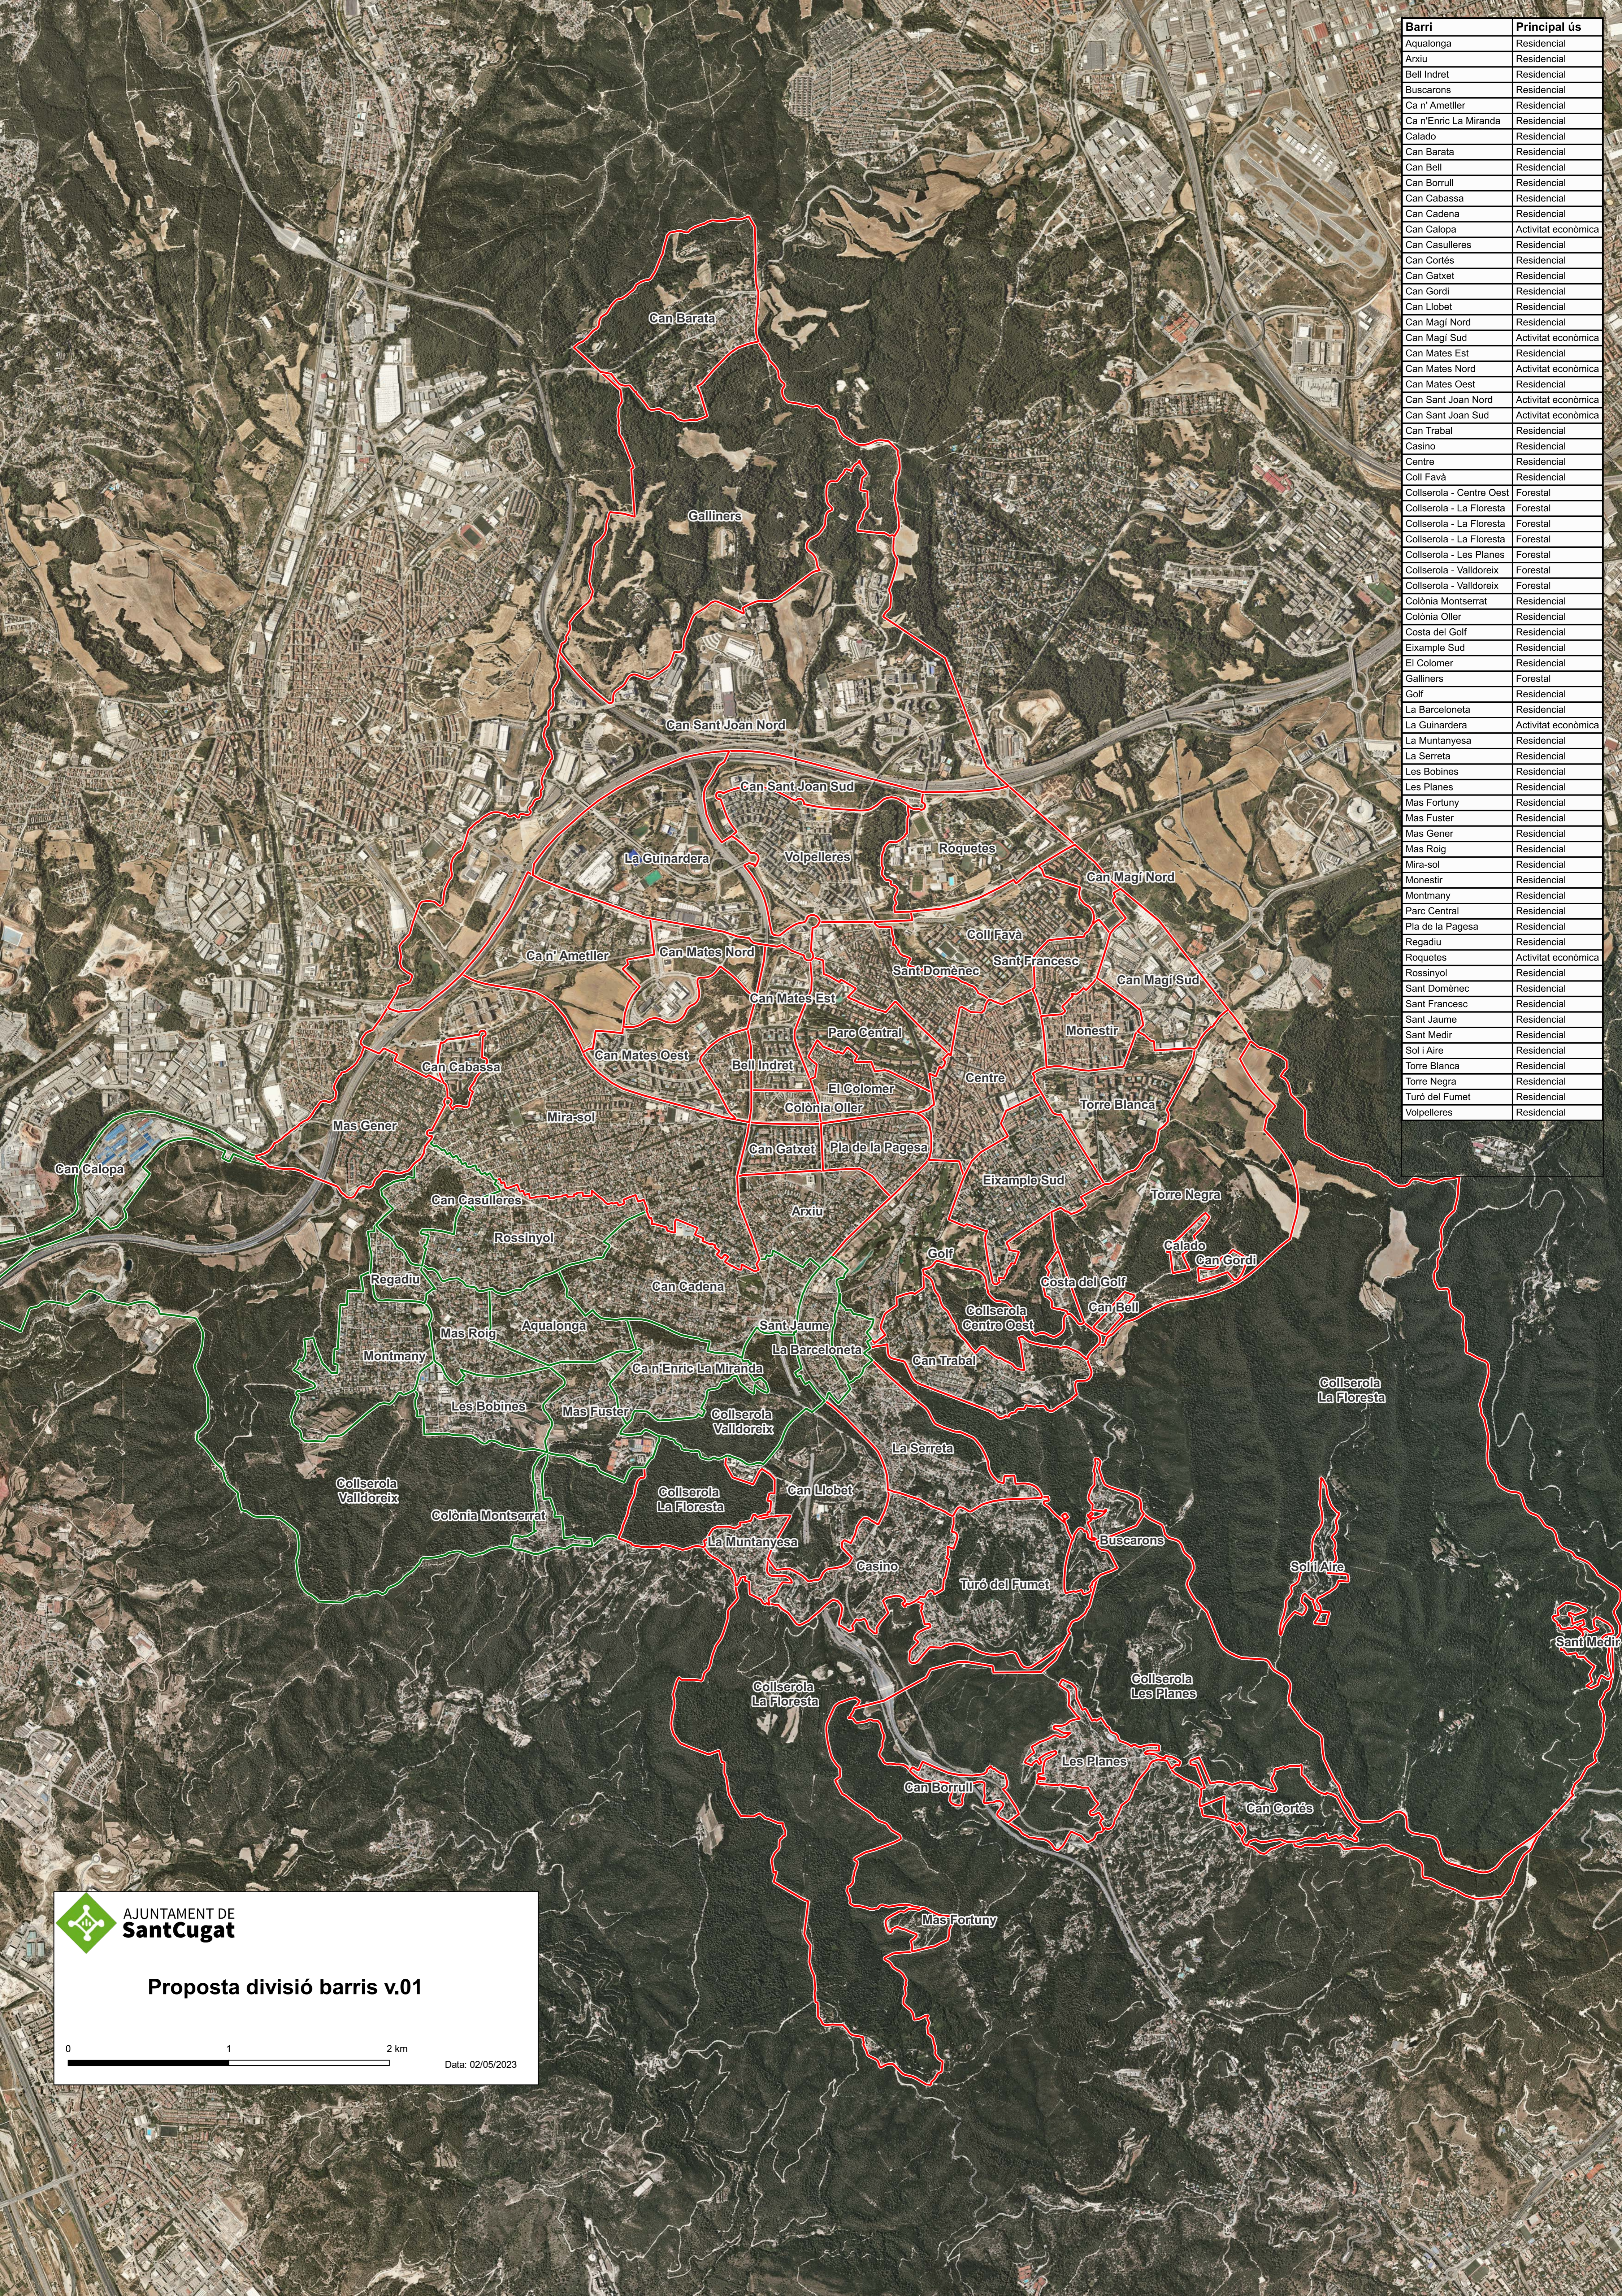

Barri	Principal ús
Aqualonga	Residencial
Arxiu	Residencial
Bell Indret	Residencial
Buscarons	Residencial
Ca n' Ametller	Residencial
Ca n' Enric La Miranda	Residencial
Calado	Residencial
Can Barata	Residencial
Can Bell	Residencial
Can Borrull	Residencial
Can Cabassa	Residencial
Can Cadena	Residencial
Can Calopa	Activitat econòmica
Can Casulleres	Residencial
Can Cortés	Residencial
Can Gatzet	Residencial
Can Gordi	Residencial
Can Llobet	Residencial
Can Magi Nord	Residencial
Can Magi Sud	Activitat econòmica
Can Mates Est	Residencial
Can Mates Nord	Activitat econòmica
Can Mates Oest	Residencial
Can Sant Joan Nord	Activitat econòmica
Can Sant Joan Sud	Activitat econòmica
Can Trabal	Residencial
Casino	Residencial
Centre	Residencial
Coll Favà	Residencial
Collserola - Centre Oest	Forestal
Collserola - La Floresta	Forestal
Collserola - La Floresta	Forestal
Collserola - La Floresta	Forestal
Collserola - Les Planes	Forestal
Collserola - Valldoreix	Forestal
Collserola - Valldoreix	Forestal
Colònia Montserrat	Residencial
Colònia Oller	Residencial
Costa del Golf	Residencial
Eixample Sud	Residencial
El Colomer	Residencial
Galliners	Forestal
Golf	Residencial
La Barceloneta	Residencial
La Guinardera	Activitat econòmica
La Muntanyesa	Residencial
La Serreta	Residencial
Les Bobines	Residencial
Les Planes	Residencial
Mas Fortuny	Residencial
Mas Fuster	Residencial
Mas Gener	Residencial
Mas Roig	Residencial
Mira-sol	Residencial
Mira-sol	Residencial
Monestir	Residencial
Montmany	Residencial
Parc Central	Residencial
Pla de la Pageda	Residencial
Regadiu	Residencial
Roquetes	Activitat econòmica
Rossinyol	Residencial
Sant Domènec	Residencial
Sant Francesc	Residencial
Sant Jaume	Residencial
Sant Medir	Residencial
Sol i Aire	Residencial
Torre Blanca	Residencial
Torre Negra	Residencial
Turó del Fumet	Residencial
Volpelleres	Residencial

**AJUNTAMENT DE SantCugat**  
**Proposta divisió barris v.01**  
 0 1 2 km  
 Data: 02/05/2023